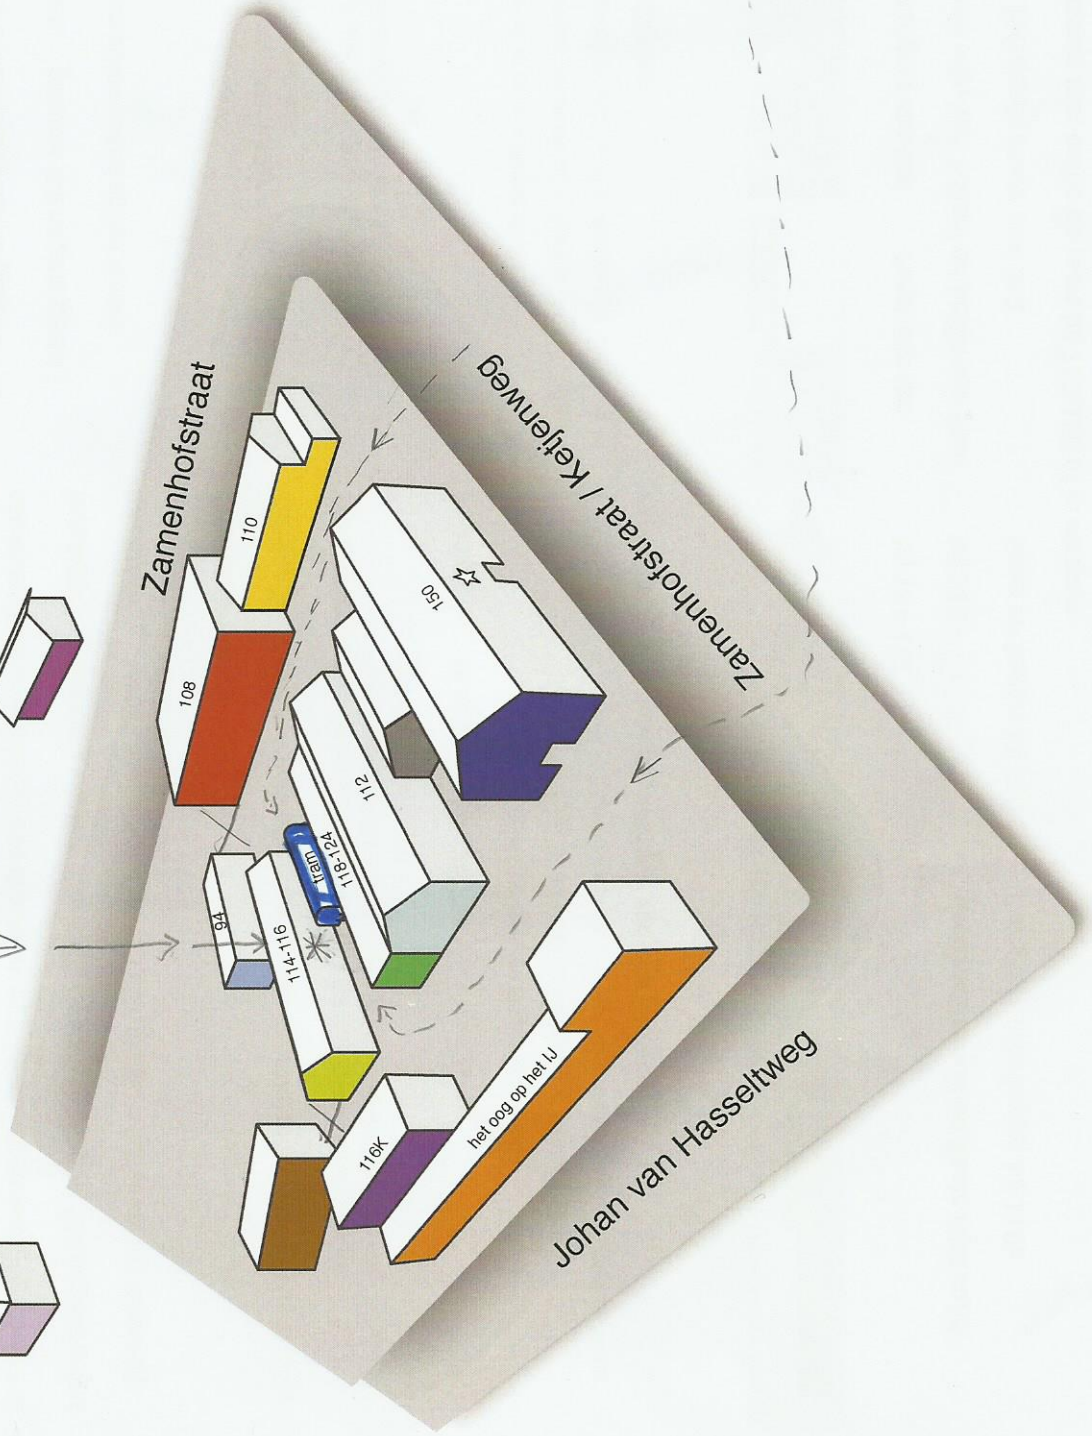

Plattegrond Zamenhof Terrein

Museum
de Noord

114 j
annechien verhey

Tuinpark
Buitenzorg

- gebouw 150
- gebouw 108
- gebouw 110
- gebouw 112
- gebouw 114-116
- gebouw 116K
- gebouw 118-124
- locatie 94
- Het oog op het IJ

annechien verhey

114 j